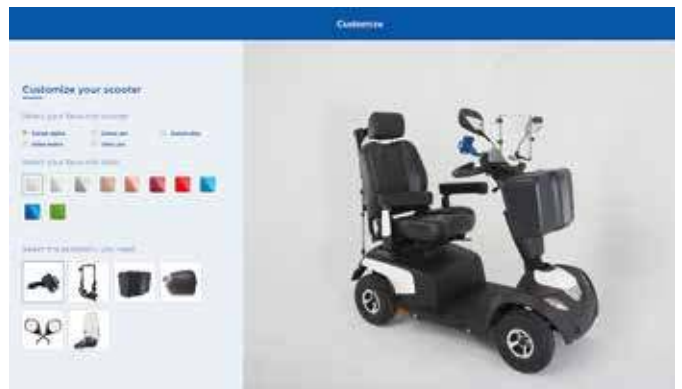

Personaliza tu scooter con paneles y accesorios

Escoge entre 10 colores de paneles y 30 accesorios para personalizar tu scooter según tu estilo. Para más información, visita la microsite: www.invacarescooter.com